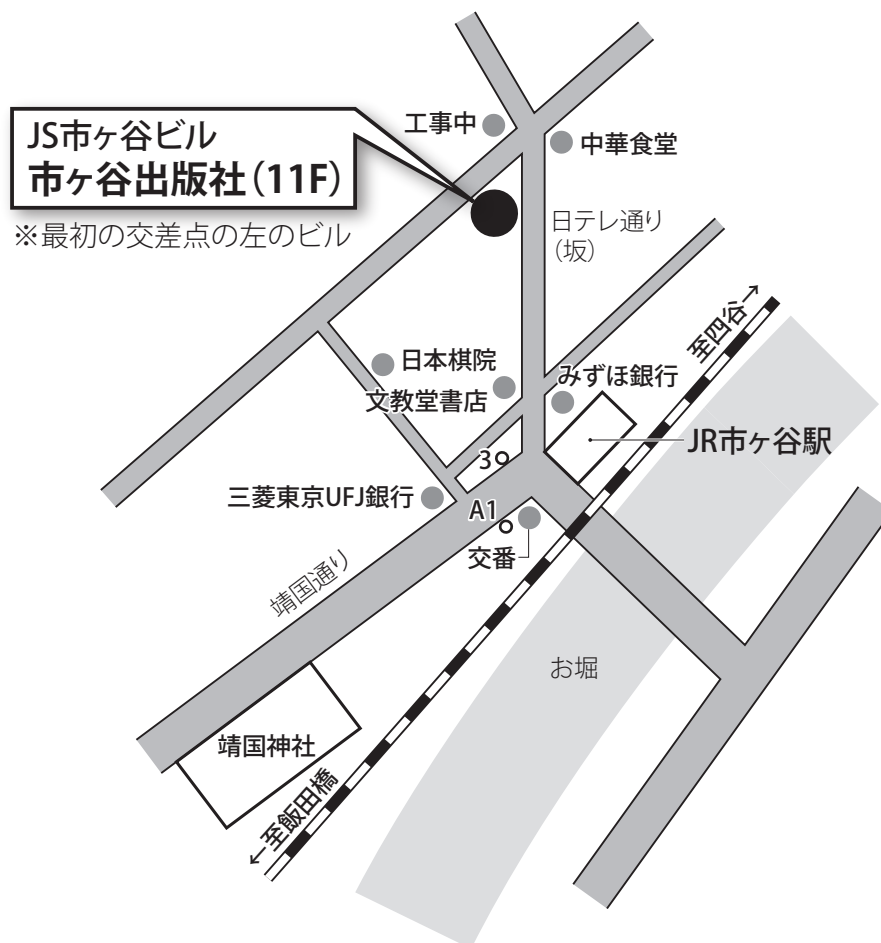

◆市ヶ谷出版社ご案内図◆

●住所 〒102-0076 東京都千代田区五番町5 JS市ヶ谷ビル11F
TEL 03-3265-3711 FAX 03-3265-4008

●交通機関

- ・JR市ヶ谷駅より徒歩2分
- ・地下鉄市ヶ谷駅より徒歩2分
都営新宿線-A1番出口
営団有楽町線・南北線-3番出口

館内表示は10F表示になっていますが、直接11Fにお越しく下さい。
